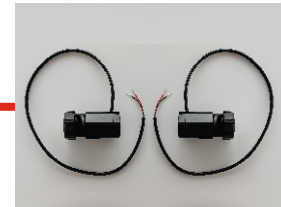

## F-BOX-TILT EMPFÄNGER ZUBEHÖRKOMPATIBILITÄT

**F-BOX-TILT**  
(Art.Nr. 20412003)

Empfänger für kabelloses Sicherheitssystem und für SMART WiFi-Fernbedienung

**W-TX**  
(Art.Nr. 20206004)

Funksender für integrierte Schlupftür

**F-CAM**  
(Art.Nr. 20206013)

Smart Kamera

Die F-BOX-TILT ist mit einem integrierten WiFi-Modul ausgestattet, das die Kommunikation mit einem kabellosen Positionssensor zur Steuerung von Garagen-/Industrietoren über die „F-linX“ APP über Smartphones ermöglicht. Dank der Verbindung mit dem „Security Center“ in der F-linX-App kann die F-BOX-TILT alle Sicherheitsinformationen zu Toren in Echtzeit überwachen.

**OSE-6 oder OSE-10**  
(Art.Nr. 20401001 oder 20401002)

Opto-Sensoren für Kontaktleiste, mit TX-6m Kabel oder TX-10m

**AIR SWITCH SET**  
(Art.Nr. 20403040)

Dichtungen für Druckleiste AIR SWITCH SET

**SRS**  
(Art.Nr. 20206001)

Schlaffseilswitcher, 2 Stück SRS

**OSE-6 oder OSE-10**  
(Art.Nr. 20401001 oder 20401002)

Opto-Sensoren für Kontaktleiste, mit TX-6m Kabel oder TX-10m

**AIR SWITCH SET**  
(Art.Nr. 20403040)

Dichtungen für Druckleiste AIR SWITCH SET